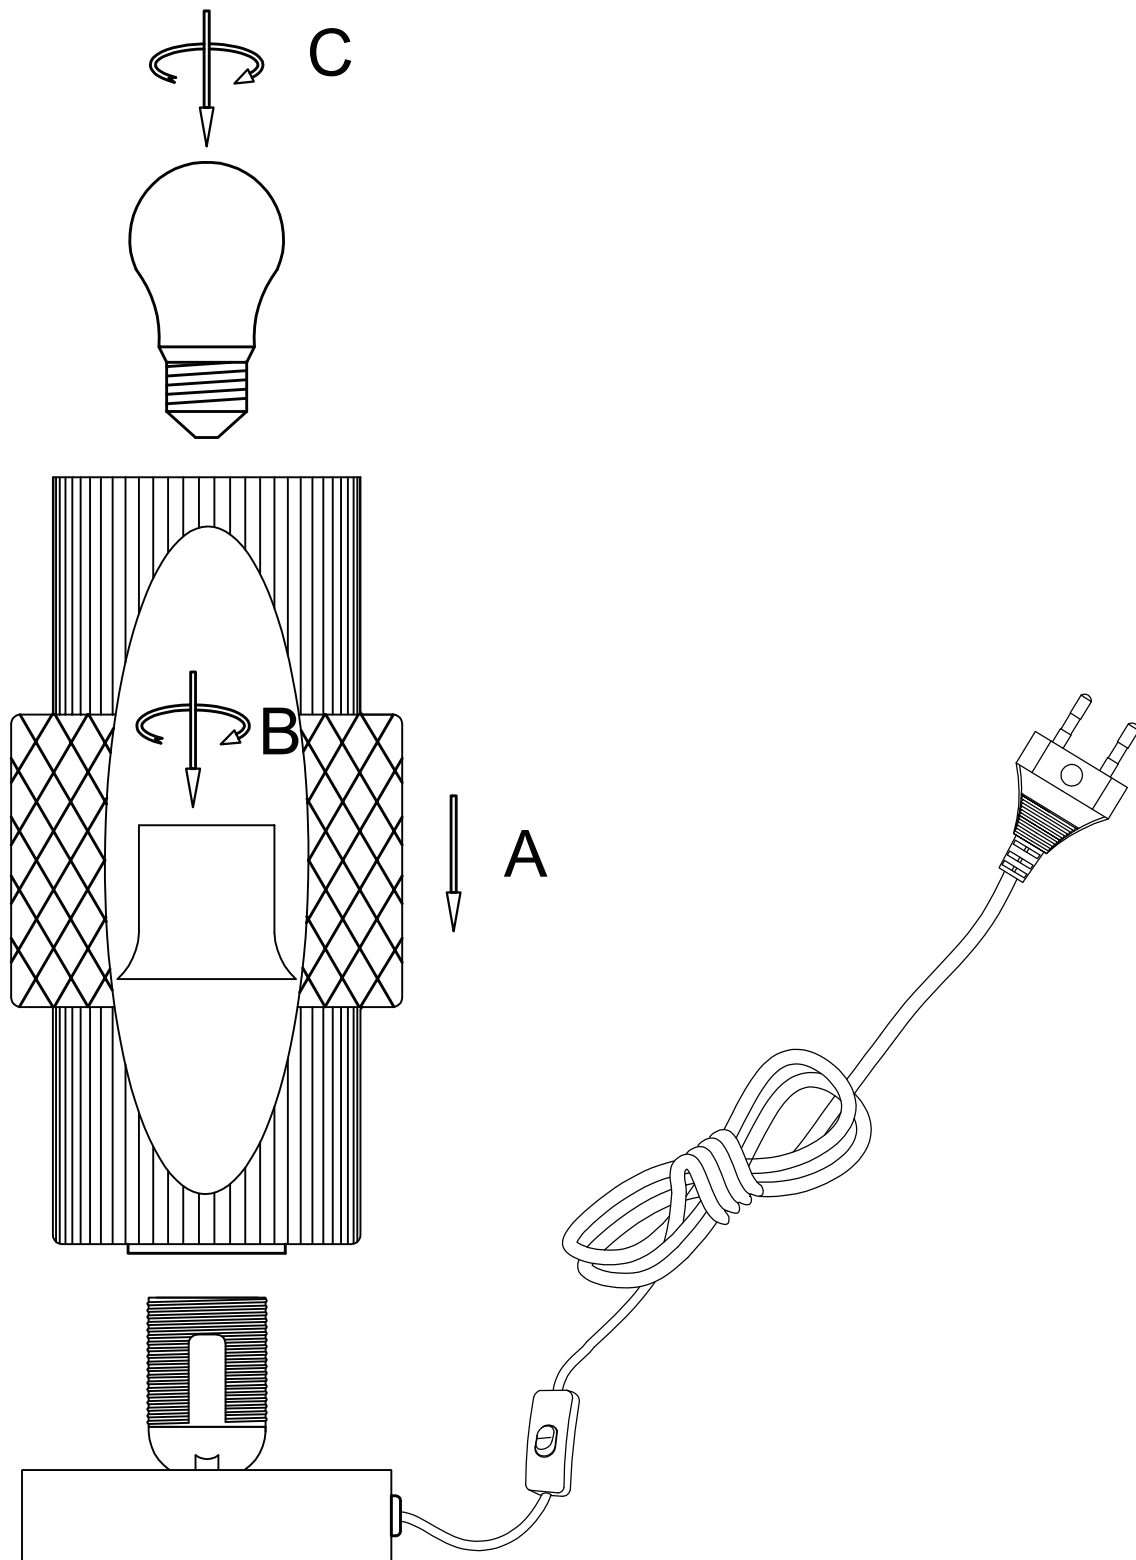

Gebrauchsanweisung Kleine Tischlampe aus Glas YUKI Rauchgrau

Designed in Germany

**Wichtig:
FÜR SPÄTERE BEZUGNAHME
AUFBEWAHREN. SORGFÄLTIG LESEN!**

Montage

**220V-240V~50/60Hz,
E27 / max. 40W**

(DE) ACHTUNG!